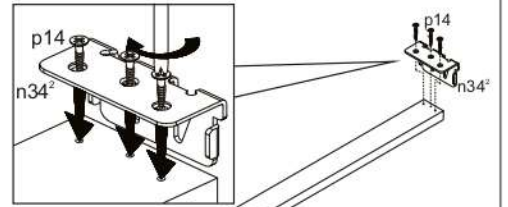

# IRINA 160

	mm	x
1	1650x780	1
2	1650x417	1
3	1998x250	1
4	1998x250	1
5	1928x50	2
6	1690x50	1
7	1690x50	1
8	1658x72	1
9	350x110	1
10	350x110	1
11	247x70	2

12	1978x70	1
13	54x777	32

\* SK - lepido  
 CZ - lepido  
 SI - lepilo  
 HR- ljepilo  
 HU- ragasztó  
 RO- lipici

**I**

**2**

**2**

**3**

**3**

4

5

4