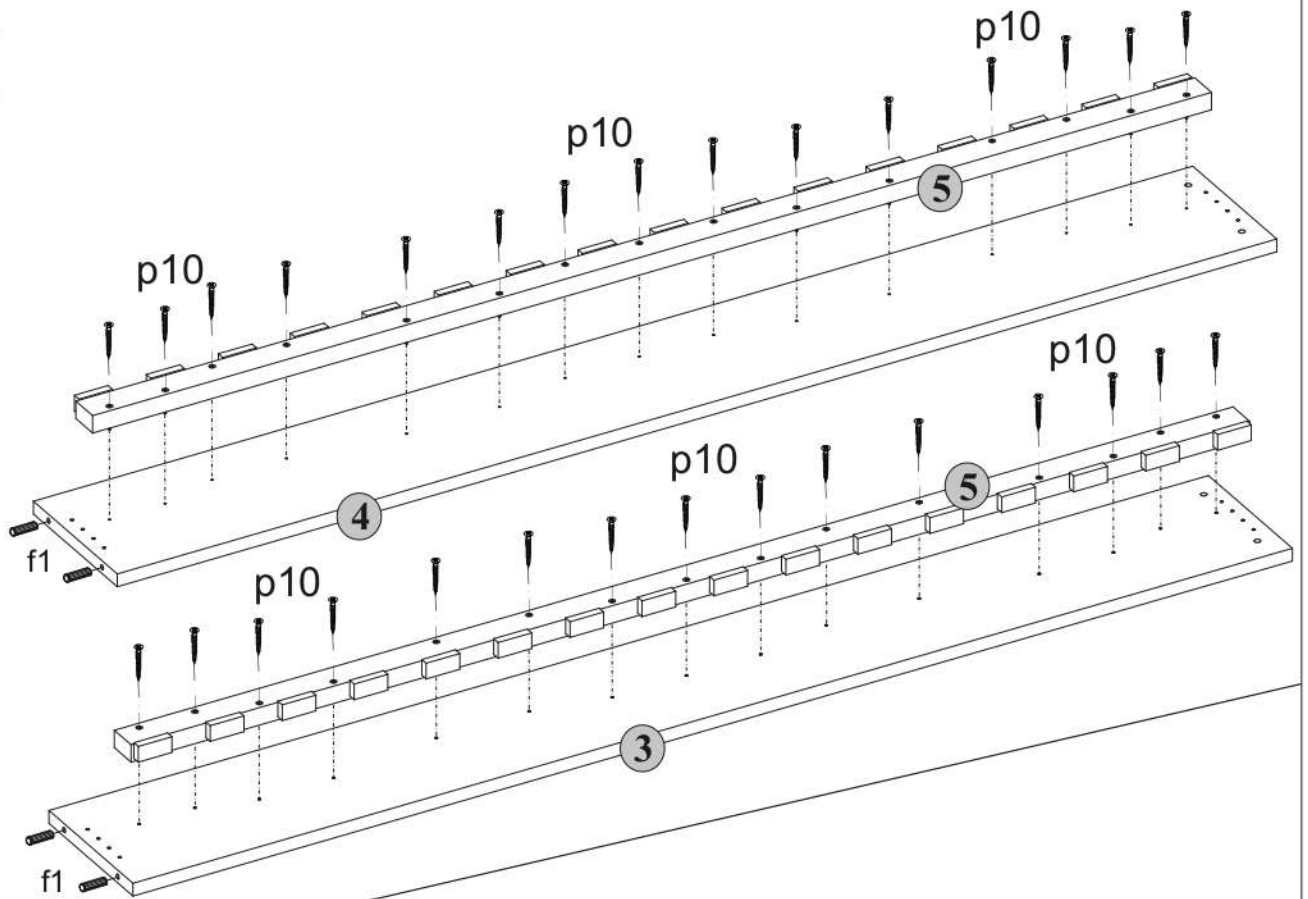

# IRINA 160

	mm	x
1	1650x780	1
2	1650x417	1
3	1998x250	1
4	1998x250	1
5	1928x50	2
6	1690x50	1
7	1690x50	1
8	1658x72	1
9	350x110	1
10	350x110	1
11	247x70	2

12	1978x70	1
13	54x777	32

\* SK - lepido  
 CZ - lepido  
 SI - lepilo  
 HR- ljepilo  
 HU- ragasztó  
 RO- lipici

**I**

**2**

**2**

**3**

**3**

4

5

4