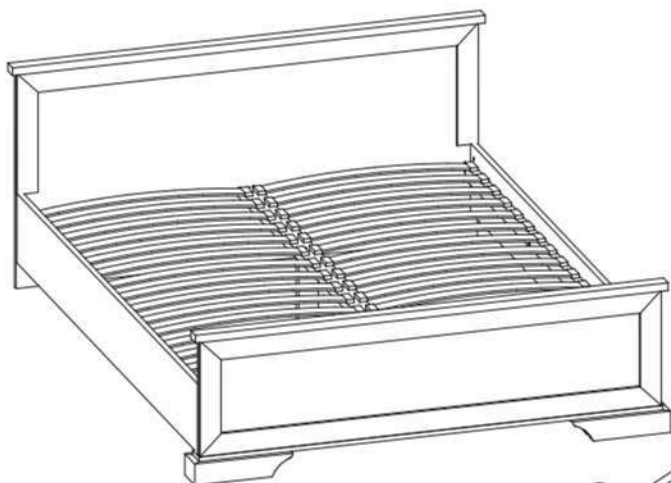

# IRINA 160

	mm	x
1	1650x780	1
2	1650x417	1
3	1998x250	1
4	1998x250	1
5	1928x50	2
6	1690x50	1
7	1690x50	1
8	1658x72	1
9	350x110	1
10	350x110	1
11	247x70	2

12	1978x70	1
13	54x777	32

\* SK - lepido  
 CZ - lepido  
 SI - lepilo  
 HR- ljepilo  
 HU- ragasztó  
 RO- lipici

**I**

**2**

**2**

**3**

**3**

4

5

4