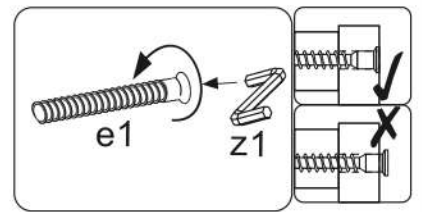

# IRINA 160

	mm	x
1	1650x780	1
2	1650x417	1
3	1998x250	1
4	1998x250	1
5	1928x50	2
6	1690x50	1
7	1690x50	1
8	1658x72	1
9	350x110	1
10	350x110	1
11	247x70	2

12	1978x70	1
13	54x777	32

\* SK - lepido  
 CZ - lepido  
 SI - lepilo  
 HR- ljepilo  
 HU- ragasztó  
 RO- lipici

**I**

**2**

**2**

**3**

**3**

4

5

4