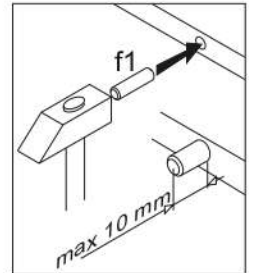

# IRINA 160

	mm	x
1	1650x780	1
2	1650x417	1
3	1998x250	1
4	1998x250	1
5	1928x50	2
6	1690x50	1
7	1690x50	1
8	1658x72	1
9	350x110	1
10	350x110	1
11	247x70	2

12	1978x70	1
13	54x777	32

\* SK - lepido  
 CZ - lepido  
 SI - lepilo  
 HR- ljepilo  
 HU- ragasztó  
 RO- lipici

**I**

**2**

**2**

**3**

**3**

4

5

4