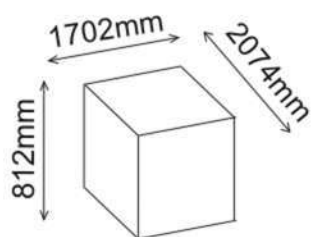

# IRINA 160

	mm	x
1	1650x780	1
2	1650x417	1
3	1998x250	1
4	1998x250	1
5	1928x50	2
6	1690x50	1
7	1690x50	1
8	1658x72	1
9	350x110	1
10	350x110	1
11	247x70	2

12	1978x70	1
13	54x777	32

\* SK - lepido  
 CZ - lepido  
 SI - lepilo  
 HR- ljepilo  
 HU- ragasztó  
 RO- lipici

**I**

**2**

**2**

**3**

**3**

4

5

4