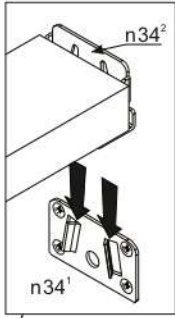

# IRINA 160

	mm	x
1	1650x780	1
2	1650x417	1
3	1998x250	1
4	1998x250	1
5	1928x50	2
6	1690x50	1
7	1690x50	1
8	1658x72	1
9	350x110	1
10	350x110	1
11	247x70	2

12	1978x70	1
13	54x777	32

\* SK - lepido  
 CZ - lepido  
 SI - lepilo  
 HR- ljepilo  
 HU- ragasztó  
 RO- lipici

**I**

**2**

**2**

**3**

**3**

4

5

4