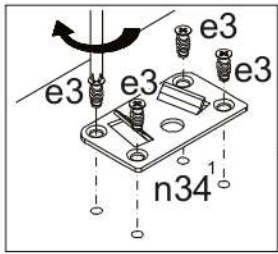

# IRINA 160

	mm	x
1	1650x780	1
2	1650x417	1
3	1998x250	1
4	1998x250	1
5	1928x50	2
6	1690x50	1
7	1690x50	1
8	1658x72	1
9	350x110	1
10	350x110	1
11	247x70	2

12	1978x70	1
13	54x777	32

\* SK - lepido  
 CZ - lepido  
 SI - lepilo  
 HR- ljepilo  
 HU- ragasztó  
 RO- lipici

**I**

**2**

**2**

**3**

**3**

4

5

4