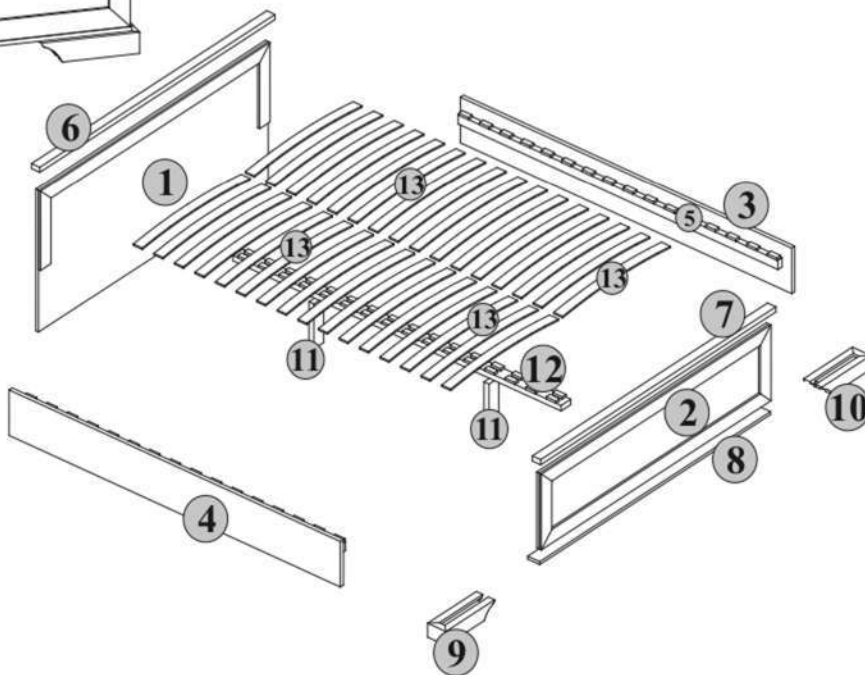

# IRINA 160

	mm	x
1	1650x780	1
2	1650x417	1
3	1998x250	1
4	1998x250	1
5	1928x50	2
6	1690x50	1
7	1690x50	1
8	1658x72	1
9	350x110	1
10	350x110	1
11	247x70	2

12	1978x70	1
13	54x777	32

\* SK - lepido  
 CZ - lepido  
 SI - lepilo  
 HR- ljepilo  
 HU- ragasztó  
 RO- lipici

**I**

**2**

**2**

**3**

**3**

4

5

4